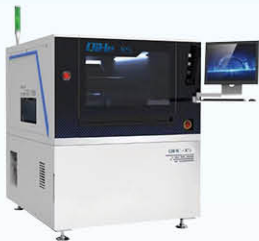

AOI 在线式 QH-VL800

全自动锡膏印刷机

半自动丝印台

回流焊 QRF-1235

回流焊 QRF-630

回流焊 T-962C

手动丝印台

上板机